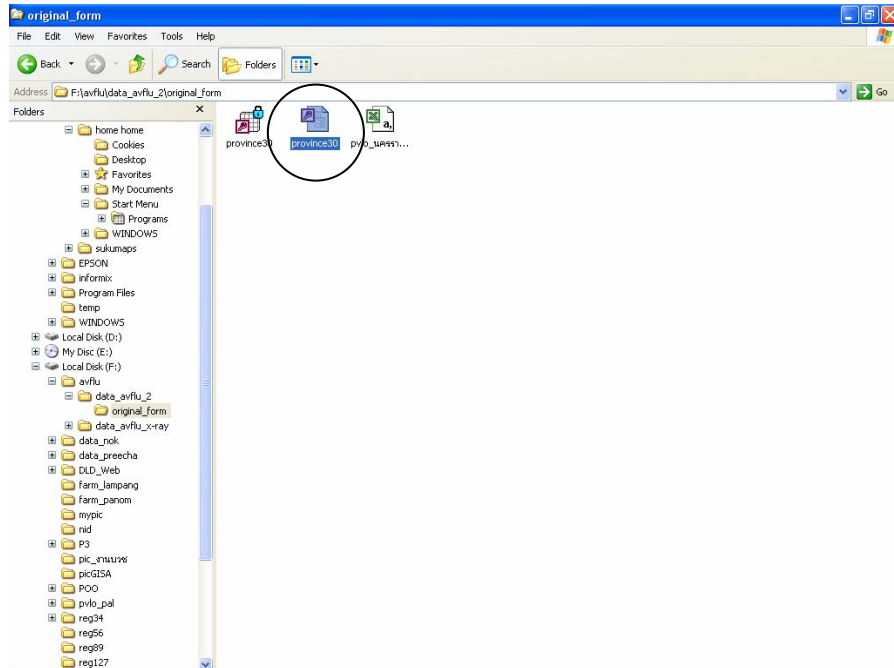

วิธีการจัดการฐานข้อมูลประชากรสัตว์ปีก สำหรับไฟล์ Access (นามสกุล mdb)