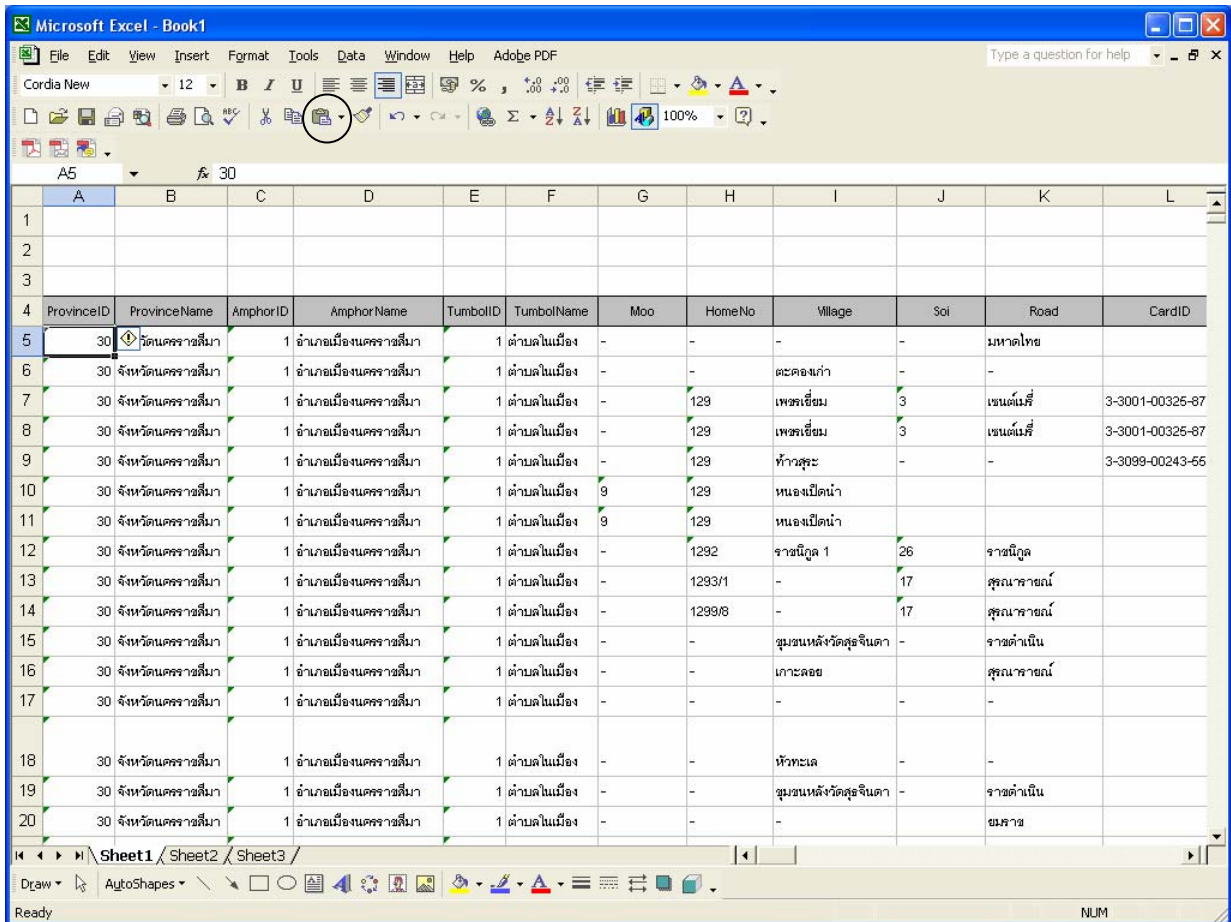

6. ระบบ จะแสดงข้อมูลเฉพาะ ตามเงื่อนไขที่ระบุ หากต้องการนำข้อมูลไปปรับแต่งที่โปรแกรม MS Excel ซึ่งผู้ที่มีความถนัด ให้คลิกปุ่มมุมบนซ้ายมือ เพื่อเลือกข้อมูลทั้งหมด (จะมีแถบสีดำคลุมข้อมูล) จากนั้นบริเวณข้อมูล ให้คลิก Mouse ปุ่มขวามือและเลือกเมนู Copy

7. เข้าสู่โปรแกรม MS Excel ทำการ Paste ข้อมูลจาก MS Access ซึ่งได้ Copy ไว้ที่ Clipboard มาวางไว้ที่ MS Excel โดยคลิกที่ไอคอน Paste ระบบจะนำข้อมูลเข้าสู่โปรแกรม MS Excel เพื่อให้ผู้ใช้สามารถปรับแต่งข้อมูลโดยอาศัยความสามารถของโปรแกรม MS Excel เมื่อเรียบร้อยแล้ว ทำการ save ไฟล์ข้อมูล สำหรับนำไปใช้ประโยชน์ ต่อไป

หมายเหตุ : สำหรับไฟล์ที่ทำกร Copy มาจากโปรแกรม MS Access หรือไฟล์ข้อมูลทีโปรแกรม MS Access จะไม่มีคำอธิบายฟิลด์บนหัวแต่ละคอลัมน์ หน่วยงานสามารถเลือกไฟล์ของจังหวัดใด ๆ ที่อยู่ในรูปไฟล์ Excel เพื่อ Copy ส่วนหัวคำอธิบายฟิลด์มาใช้กันได้

ไฟล์ฐานข้อมูลสกุล xls ทุก ๆ ไฟล์ด้ถูกกำหนดเป็น Text เนื่องจากช่วง Convert พบปัญหาภกับฟิลด์หนุที่ ดังนั้นหากหน่วยงานต้องการ Sum ค่าตัวเลขจำนวนสัตว์ ให้ทำการแปลงฟิลด์ใน Column นั้น เป็น Numeric ก่อน