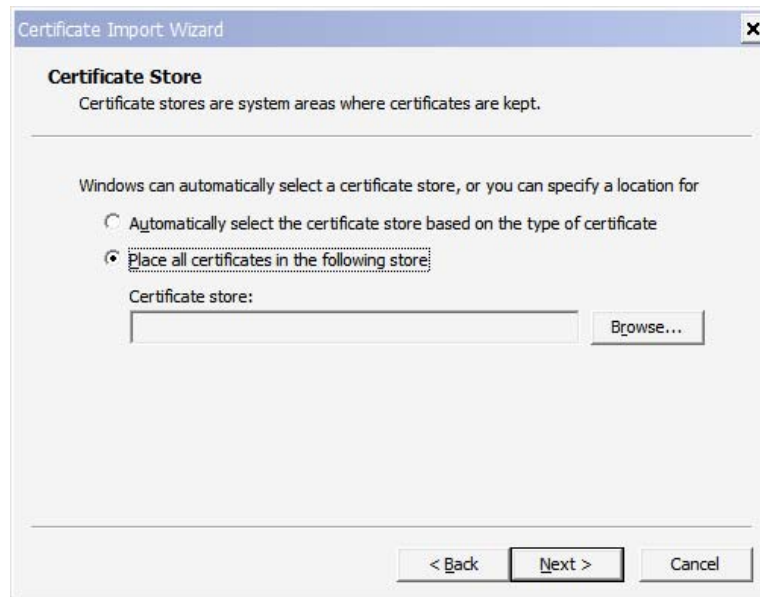

- กดปุ่ม Install Certificate

- กดปุ่ม Next

- เลือก Place all certificate in the following store
- กดปุ่ม Browse

- เลือก Trusted Root Certification Authorities
- กดปุ่ม OK

- กดปุ่ม Next

- กดปุ่ม Finish

- กดปุ่ม Yes

- กดปุ่ม OK

- เมื่อ Install Certificate เรียบร้อยแล้ว ที่หน้าจอ e-service จะต้องแสดงรูป กุญแจ