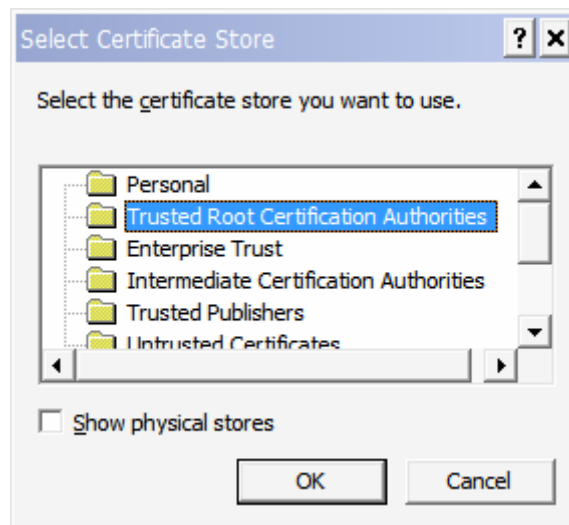

- กดปุ่ม Install Certificate

- กดปุ่ม Next

- เลือก Place all certificate in the following store
- กดปุ่ม Browse

- เลือก Trusted Root Certification Authorities
- กดปุ่ม OK

- กดปุ่ม Next

- กดปุ่ม Finish

- กดปุ่ม Yes

- กดปุ่ม OK

- เมื่อ Install Certificate เรียบร้อยแล้ว ที่หน้าจอ e-service จะต้องแสดงรูป กุญแจ