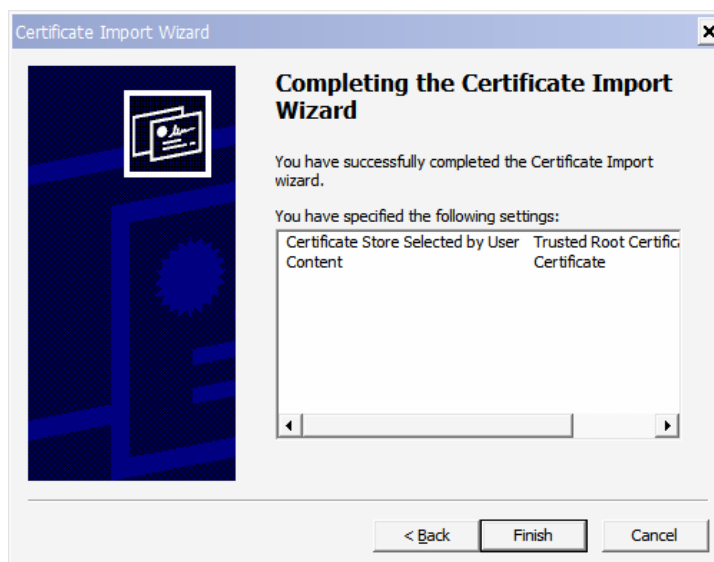

- กดปุ่ม Install Certificate

- กดปุ่ม Next

- เลือก Place all certificate in the following store
- กดปุ่ม Browse

- เลือก Trusted Root Certification Authorities
- กดปุ่ม OK

- กดปุ่ม Next

- กดปุ่ม Finish

- กดปุ่ม Yes

- กดปุ่ม OK

- เมื่อ Install Certificate เรียบร้อยแล้ว ที่หน้าจอ e-service จะต้องแสดงรูป กุญแจ