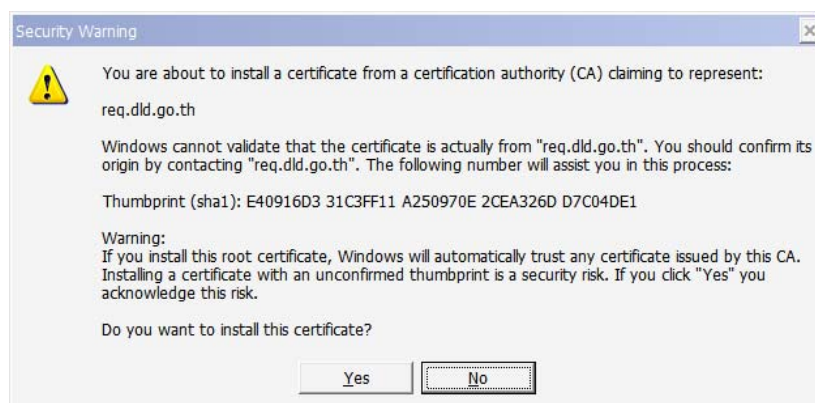

- กดปุ่ม Install Certificate

- กดปุ่ม Next

- เลือก Place all certificate in the following store
- กดปุ่ม Browse

- เลือก Trusted Root Certification Authorities
- กดปุ่ม OK

- กดปุ่ม Next

- กดปุ่ม Finish

- กดปุ่ม Yes

- กดปุ่ม OK

- เมื่อ Install Certificate เรียบร้อยแล้ว ที่หน้าจอ e-service จะต้องแสดงรูป กุญแจ