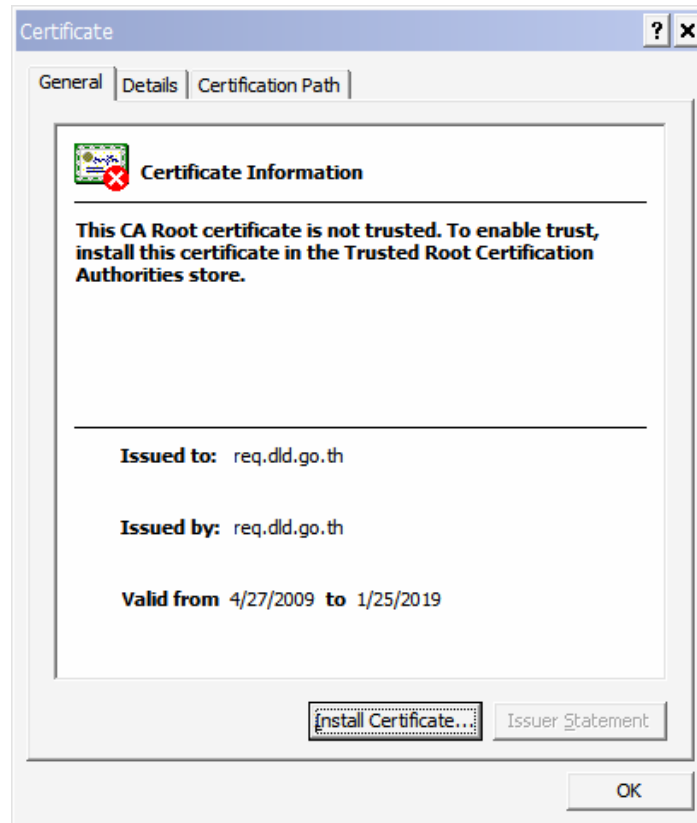

- กดปุ่ม Install Certificate

- กดปุ่ม Next

- เลือก Place all certificate in the following store
- กดปุ่ม Browse

- เลือก Trusted Root Certification Authorities
- กดปุ่ม OK

- กดปุ่ม Next

- กดปุ่ม Finish

- กดปุ่ม Yes

- กดปุ่ม OK

- เมื่อ Install Certificate เรียบร้อยแล้ว ที่หน้าจอ e-service จะต้องแสดงรูป กุญแจ