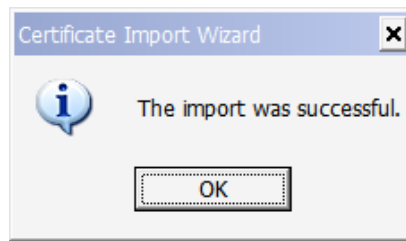

- กดปุ่ม Install Certificate

- กดปุ่ม Next

- เลือก Place all certificate in the following store
- กดปุ่ม Browse

- เลือก Trusted Root Certification Authorities
- กดปุ่ม OK

- กดปุ่ม Next

- กดปุ่ม Finish

- กดปุ่ม Yes

- กดปุ่ม OK

- เมื่อ Install Certificate เรียบร้อยแล้ว ที่หน้าจอ e-service จะต้องแสดงรูป กุญแจ