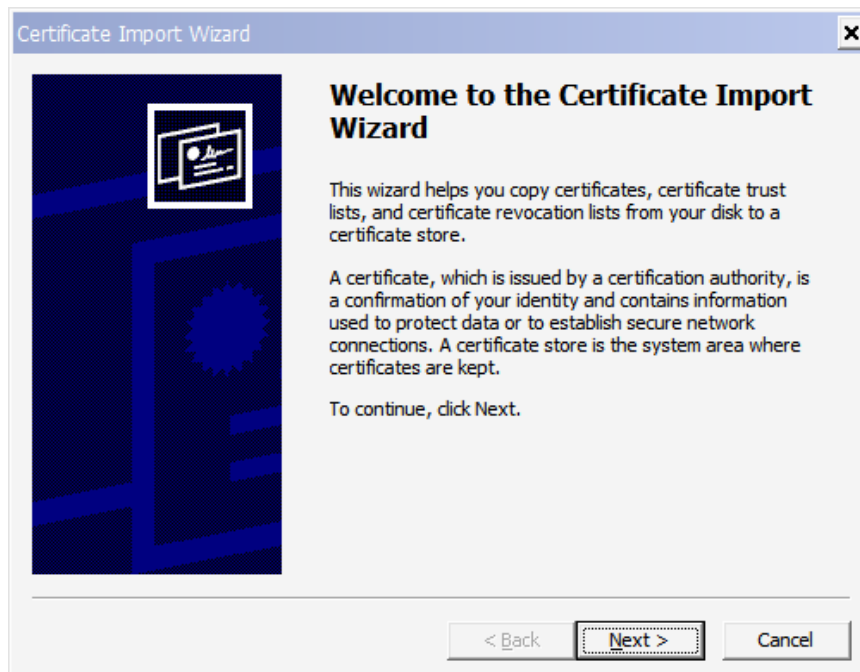

- กดปุ่ม Install Certificate

- กดปุ่ม Next

- เลือก Place all certificate in the following store
- กดปุ่ม Browse

- เลือก Trusted Root Certification Authorities
- กดปุ่ม OK

- กดปุ่ม Next

- กดปุ่ม Finish

- กดปุ่ม Yes

- กดปุ่ม OK

- เมื่อ Install Certificate เรียบร้อยแล้ว ที่หน้าจอ e-service จะต้องแสดงรูป กุญแจ