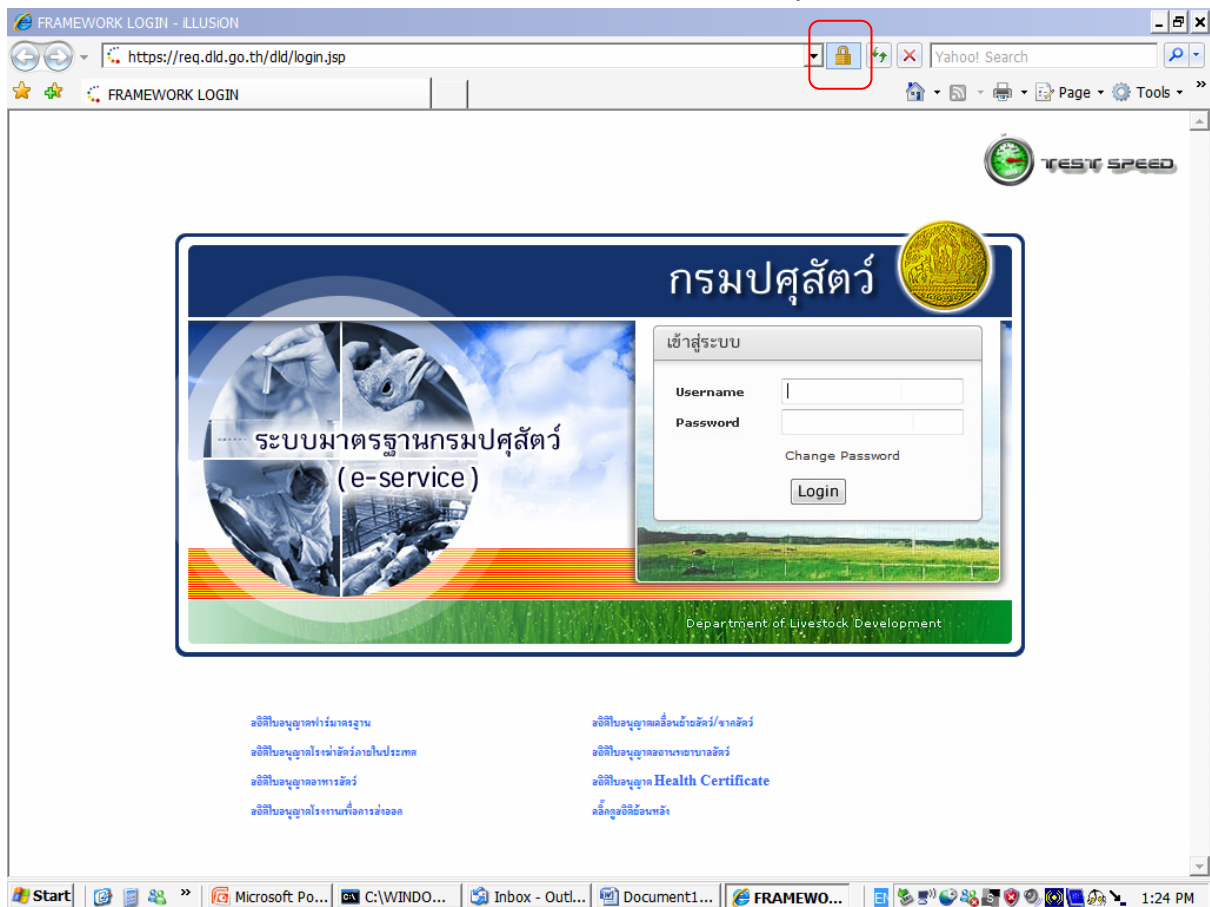

- กดปุ่ม Install Certificate

- กดปุ่ม Next

- เลือก Place all certificate in the following store
- กดปุ่ม Browse

- เลือก Trusted Root Certification Authorities
- กดปุ่ม OK

- กดปุ่ม Next

- กดปุ่ม Finish

- กดปุ่ม Yes

- กดปุ่ม OK

- เมื่อ Install Certificate เรียบร้อยแล้ว ที่หน้าจอ e-service จะต้องแสดงรูป กุญแจ