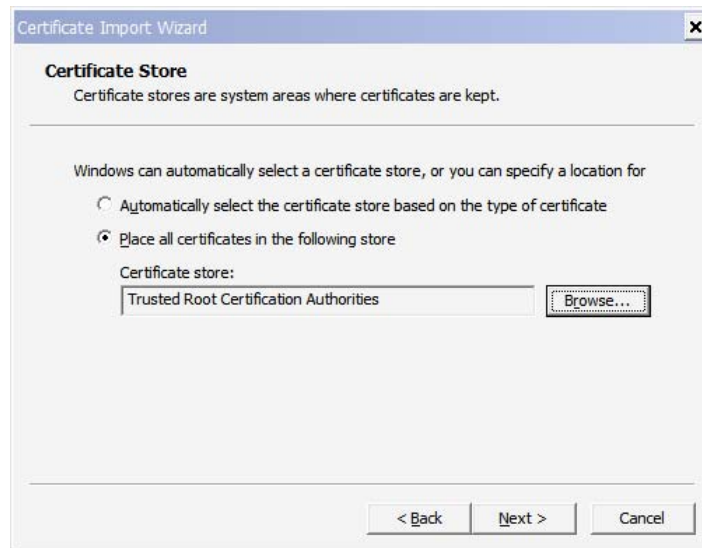

- กดปุ่ม Install Certificate

- กดปุ่ม Next

- เลือก Place all certificate in the following store
- กดปุ่ม Browse

- เลือก Trusted Root Certification Authorities
- กดปุ่ม OK

- กดปุ่ม Next

- กดปุ่ม Finish

- กดปุ่ม Yes

- กดปุ่ม OK

- เมื่อ Install Certificate เรียบร้อยแล้ว ที่หน้าจอ e-service จะต้องแสดงรูป กุญแจ