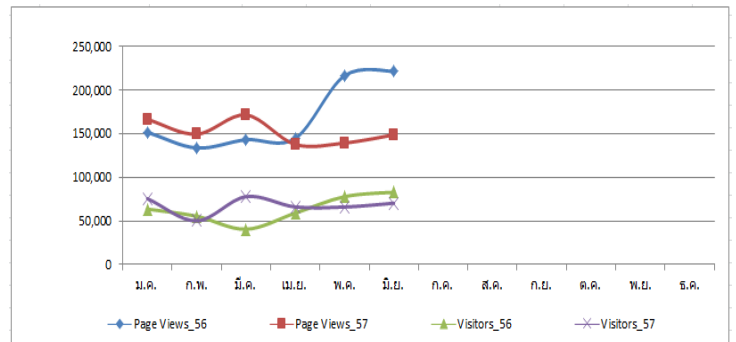

กราฟแสดงความแตกต่างของสถิติการเข้าชมเว็บไซต์กรมปศุสัตว์ระหว่างปี 2556 และ 2557

รวบรวมโดย กลุ่มคอมพิวเตอร์และระบบเครือข่าย ศูนย์สารสนเทศ

ที่มา: <http://truehits.net>

1.สรุปรายงานสถิติเดือน มิถุนายน 2557

1.1 สถิติจำนวนการ click ที่หน้าเว็บไซต์ในเดือนมิถุนายนรวมทั้งเดือน 148,500 ครั้ง

วันที่มีการ click ที่หน้าเว็บไซต์มากที่สุดคือวันที่ 24 จำนวน 7,405 ครั้ง

วันที่มีการ click ที่หน้าเว็บไซต์น้อยที่สุดคือวันที่ 14 จำนวน 863 ครั้ง

1.2 สถิติจำนวนผู้เข้าชมเว็บไซต์ในเดือนมิถุนายน รวมทั้งเดือน 70,322 คน

วันที่มีผู้เข้าชมเว็บไซต์มากที่สุดคือวันที่ 9 จำนวน 3,482 คน

วันที่มีผู้เข้าชมเว็บไซต์น้อยที่สุดคือวันที่ 14 จำนวน 471 คน

1.3 สถิติจำนวนผู้ใช้ออนไลน์

วันที่มีผู้ใช้ออนไลน์มากที่สุดในเดือนมิถุนายนคือวันที่ 30 จำนวน 78 คน

วันที่มีผู้ใช้ออนไลน์น้อยที่สุดในมิถุนายนคือวันที่ 1,7,8,และ15 จำนวน 10 คน

หมายเหตุ : Pageviews คือ จำนวน click ที่หน้าเว็บไซต์

Unique IP คือ IP ที่ไม่ซ้ำกัน ซึ่ง IP ที่ไม่ซ้ำกันรายวัน จะไม่เท่ากับผลรวมของ IP รายชั่วโมง เป็นต้น

Session คือ ช่วงเวลาที่ตั้งแต่ครั้งแรกที่ผู้ใช้รายหนึ่งเข้ามาที่เว็บ จนถึง ออกจากระบบ โดยที่นิยามการออกจากเว็บคือ หาย ออกไปเกินกว่า 20 นาที หรือปิด browserออกไป ดังนั้น session จะบวก 1 ทุก ๆ การออกไปจากเว็บเกินกว่า 20 นาทีหรือปิด browser

Return IP คือ IP ที่เข้ามาชมเว็บไซต์แล้วกลับเข้ามาดูอีกครั้ง

Visitor คือ จำนวนผู้เข้าชมเว็บไซต์

Max User Online คือ จำนวนผู้ใช้ที่ออนไลน์