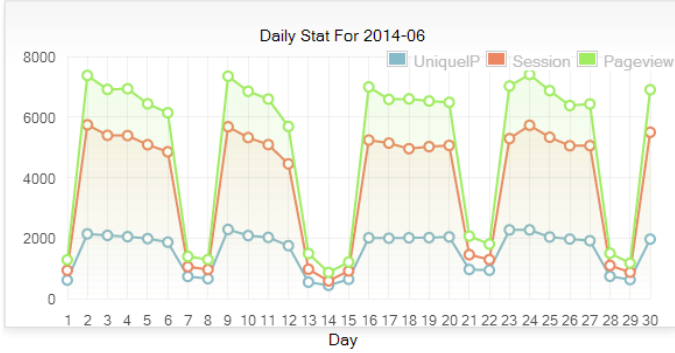

รายงานสถิติผู้เข้าชมเว็บไซต์กรมปศุสัตว์ เดือน มิถุนายน 2557

กราฟแสดงสถิติผู้เข้าชมเว็บไซต์กรมปศุสัตว์เดือนมิถุนายน 2557

สถิติผู้เข้าชมเว็บไซต์กรมปศุสัตว์เดือน มิถุนายน 2557

สถิติรายวัน

วันที่	สถิติรายวัน					
	Page Views	Unique IPs	Sessions	Visitors	[New%/Return%]	Max User Online
1	1,279	610	932	670	[37.31/65.67]	10 (09:03 น.)
2	7,372	2,136	5,742	3,371	[24.89/78.49]	70 (09:12 น.)
3	6,910	2,086	5,394	3,204	[26.87/75.94]	71 (09:29 น.)
4	6,933	2,045	5,386	3,256	[26.20/77.15]	64 (09:23 น.)
5	6,436	1,980	5,083	3,095	[25.75/77.09]	68 (09:31 น.)
6	6,140	1,863	4,850	2,879	[24.80/78.08]	61 (09:54 น.)
7	1,389	729	1,052	783	[41.12/60.79]	10 (14:23 น.)
8	1,289	657	958	699	[42.06/60.23]	10 (09:49 น.)
9	7,348	2,283	5,677	3,482	[29.15/74.73]	74 (09:35 น.)
10	6,848	2,081	5,319	3,172	[27.46/76.42]	66 (09:27 น.)
11	6,594	2,022	5,087	3,078	[25.63/77.13]	62 (09:13 น.)
12	5,686	1,747	4,451	2,709	[25.29/78.37]	62 (09:49 น.)
13	1,488	541	969	655	[32.67/69.77]	19 (10:00 น.)
14	863	434	582	471	[47.13/54.35]	13 (16:14 น.)
15	1,205	636	912	680	[39.56/64.56]	10 (11:45 น.)
16	6,993	2,007	5,236	3,130	[26.23/77.48]	65 (11:13 น.)
17	6,581	1,994	5,137	3,042	[25.21/78.34]	63 (09:02 น.)
18	6,598	2,007	4,952	3,039	[23.59/79.66]	59 (09:08 น.)
19	6,527	2,013	5,020	3,042	[24.75/78.93]	66 (09:49 น.)
20	6,483	2,037	5,060	3,008	[22.77/79.89]	68 (09:30 น.)
21	2,064	961	1,450	1,022	[39.33/64.29]	14 (12:05 น.)
22	1,799	937	1,288	952	[41.60/63.03]	13 (08:45 น.)
23	7,024	2,268	5,285	3,323	[25.28/77.58]	74 (09:11 น.)
24	7,405	2,268	5,726	3,480	[23.97/79.54]	71 (09:20 น.)
25	6,870	2,033	5,330	3,254	[22.56/80.15]	68 (09:07 น.)
26	6,378	1,966	5,049	3,073	[23.07/80.31]	64 (09:24 น.)
27	6,430	1,910	5,053	3,036	[22.46/80.93]	62 (09:38 น.)
28	1,497	735	1,092	784	[36.48/66.20]	12 (09:36 น.)
29	1,171	625	870	661	[40.70/62.48]	11 (11:01 น.)
30	6,900	1,962	5,496	3,272	[22.40/80.68]	78 (09:24 น.)
Unique		40,570		29,693		
Summation	148,500		114,438			
Average	4,950	1,586	3,815	2,304	[26.48/76.76]	49