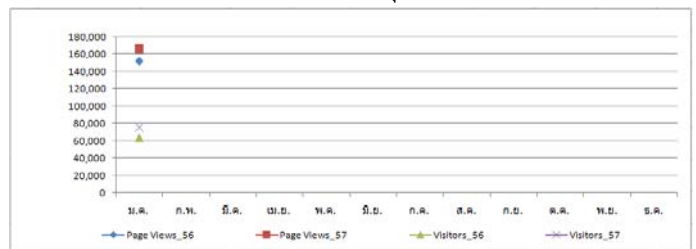

วันที่ที่มีสถิติสูงสุด วันที่ที่มีสถิติต่ำสุด(ไม่รวมวันปัจจุบัน)

สถิติรายปี 2557

สถิติผู้เข้าชมเว็บไซต์กรมปศุสัตว์ปี 2557

เดือน/ปี	Page Views	Unique IPs	Sessions	Visitors	Max User Online		
					จำนวน	เวลา	วันที่
01/2557	166,198	54,228	127,440	75,573	89	11:11 น.	7
02/2557							
03/2557							
04/2557							
05/2557							
06/2557							
07/2557							
08/2557							
09/2557							
10/2557							
11/2557							
12/2557							
Summation	166,198	54,228	127,440	75,573	-	-	-

ตารางเปรียบเทียบสถิติการเข้าชมเว็บไซต์กรมปศุสัตว์ระหว่างปี 2556 และ 2557

เดือน	Page Views				Visitors			
	ปี		ความแตกต่าง		ปี		ความแตกต่าง	
	2556	2557	จำนวน(ครั้ง)	เพิ่ม/ลด(%)	2556	2557	จำนวน(คน)	เพิ่ม/ลด(%)
01	151,543	166,198	14,655	9.67%	63,567	75,573	12,006	18.89%
02								
03								
04								
05								
06								
07								
08								
09								
10								
11								
12								

กราฟแสดงความแตกต่างของสถิติการเข้าชมเว็บไซต์กรมปศุสัตว์ระหว่างปี 2556 และ 2557

รวบรวมโดย กลุ่มคอมพิวเตอร์และระบบเครือข่าย ศูนย์สารสนเทศ

ที่มา: <http://truehits.net>

สรุปรายงานสถิติเดือน มกราคม 2557

- สถิติจำนวนการ click ที่หน้าเว็บไซต์ในเดือนมกราคม รวมทั้งหมด 166,198 ครั้ง
 - วันที่มีการ click ที่หน้าเว็บไซต์มากที่สุดคือวันที่ 6 จำนวน 8,319 ครั้ง
 - วันที่มีการ click ที่หน้าเว็บไซต์น้อยที่สุดคือวันที่ 1 จำนวน 922 ครั้ง
- สถิติจำนวนผู้เข้าชมเว็บไซต์ในเดือนมกราคม รวมทั้งหมด 75,573 คน
 - วันที่มีผู้เข้าชมเว็บไซต์มากที่สุดคือวันที่ 27 จำนวน 3,598 คน
 - วันที่มีผู้เข้าชมเว็บไซต์น้อยที่สุดคือวันที่ 1 จำนวน 495 คน
- สถิติจำนวนผู้ใช้ออนไลน์
 - วันที่มีผู้ใช้ออนไลน์มากที่สุดในเดือนมกราคมคือวันที่ 7 จำนวน 89 คน
 - วันที่มีผู้ใช้ออนไลน์น้อยที่สุดในเดือนมกราคมคือวันที่ 1 จำนวน 8 คน