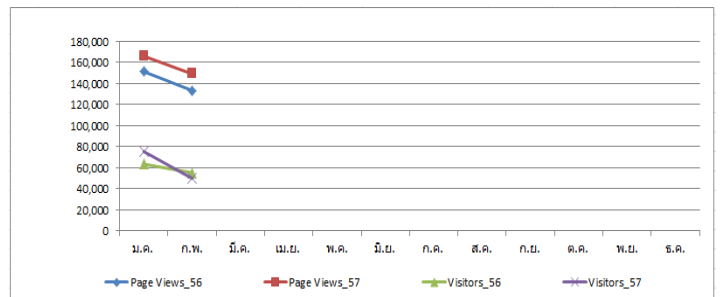

รวบรวมโดย กลุ่มคอมพิวเตอร์และระบบเครือข่าย ศูนย์สารสนเทศ