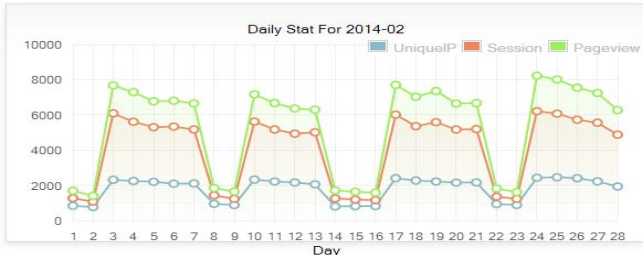

รายงานสถิติผู้เข้าชมเว็บไซต์กรมปศุสัตว์ เดือน กุมภาพันธ์ 2557

กราฟแสดงสถิติผู้เข้าชมเว็บไซต์กรมปศุสัตว์เดือนกุมภาพันธ์ 2557

สถิติผู้เข้าชมเว็บไซต์กรมปศุสัตว์เดือน กุมภาพันธ์ 2557

สถิติรายวัน

วันที่	สถิติรายวัน					
	Page Views	Unique IPs	Sessions	Visitors	[New%/Return%]	Max User
1	1,687	840	1,270	860	[39.65/61.74]	16 (11:12 น.)
2	1,400	769	1,071	782	[39.13/62.66]	10 (21:21 น.)
3	7,672	2,315	6,086	3,450	[24.81/78.35]	72 (09:11 น.)
4	7,292	2,245	5,608	3,303	[26.55/76.69]	65 (09:33 น.)
5	6,767	2,201	5,302	3,192	[27.44/75.53]	66 (09:12 น.)
6	6,800	2,092	5,335	3,083	[25.46/77.59]	61 (09:18 น.)
7	6,651	2,108	5,173	3,026	[23.53/79.11]	61 (09:13 น.)
8	1,842	949	1,426	940	[38.09/64.79]	12 (13:03 น.)
9	1,650	882	1,236	897	[41.14/60.09]	15 (11:52 น.)
10	7,162	2,328	5,619	3,360	[25.80/76.79]	65 (09:35 น.)
11	6,669	2,216	5,171	3,199	[28.07/74.62]	61 (09:13 น.)
12	6,364	2,161	4,931	3,087	[28.12/74.05]	65 (09:44 น.)
13	6,289	2,058	5,009	2,929	[23.56/79.07]	63 (09:25 น.)
14	1,709	800	1,258	821	[40.80/62.48]	17 (13:51 น.)
15	1,635	819	1,192	840	[39.88/62.86]	13 (10:30 น.)
16	1,585	823	1,162	824	[40.90/61.77]	10 (13:46 น.)
17	7,702	2,405	6,011	3,554	[26.53/76.62]	72 (09:26 น.)
18	7,028	2,274	5,357	3,266	[27.40/75.78]	60 (09:40 น.)
19	7,354	2,216	5,583	3,299	[26.07/76.72]	63 (09:45 น.)
20	6,640	2,155	5,169	3,132	[25.06/77.71]	55 (10:25 น.)
21	6,670	2,165	5,193	3,136	[26.43/76.43]	66 (10:08 น.)
22	1,821	937	1,359	964	[39.42/63.07]	14 (09:43 น.)
23	1,615	888	1,234	898	[39.76/61.47]	12 (21:15 น.)
24	8,224	2,432	6,209	3,623	[25.56/77.39]	71 (09:49 น.)
25	8,010	2,458	6,071	3,547	[26.30/76.37]	66 (09:17 น.)
26	7,547	2,403	5,726	3,420	[27.22/75.94]	76 (09:32 น.)
27	7,241	2,226	5,552	3,273	[24.96/77.88]	63 (09:33 น.)
28	6,269	1,935	4,874	2,879	[24.04/78.78]	65 (09:27 น.)
Unique		43,037		30,408		
Summation	149,295	50,100	115,187	69,584		
Average	5,332	1,789	4,114	2,485	[27.53/75.26]	48

วันที่ที่มีสถิติสูงสุด วันที่ที่มีสถิติต่ำสุด(ไม่รวมวันปัจจุบัน)

Unique IPs รายเดือนเป็น IP ที่ไม่ซ้ำกันทั้งเดือน ไม่เท่ากับผลรวม IP รายวัน

ที่มา: <http://truehits.net>

1.สรุปรายงานสถิติเดือน กุมภาพันธ์ 2557

1. สถิติจำนวนการ click ที่หน้าเว็บไซต์ในเดือนกุมภาพันธ์ รวมทั้งหมด 149,295 ครั้ง
   - วันที่มีการ click ที่หน้าเว็บไซต์มากที่สุดคือวันที่ 24 จำนวน 8,224 ครั้ง
   - วันที่มีการ click ที่หน้าเว็บไซต์น้อยที่สุดคือวันที่ 2 จำนวน 1,400 ครั้ง
2. สถิติจำนวนผู้เข้าชมเว็บไซต์ในเดือนกุมภาพันธ์ รวมทั้งหมด 69,584 คน
   - วันที่มีผู้เข้าชมเว็บไซต์มากที่สุดคือวันที่ 24 จำนวน 3,623 คน
   - วันที่มีผู้เข้าชมเว็บไซต์น้อยที่สุดคือวันที่ 2 จำนวน 782 คน
3. สถิติจำนวนผู้ใช้ออนไลน์
   - วันที่มีผู้ใช้ออนไลน์มากที่สุดในเดือนกุมภาพันธ์คือวันที่ 26 จำนวน 76 คน
   - วันที่มีผู้ใช้ออนไลน์น้อยที่สุดในเดือนกุมภาพันธ์คือวันที่ 2,16 จำนวน 10 คน