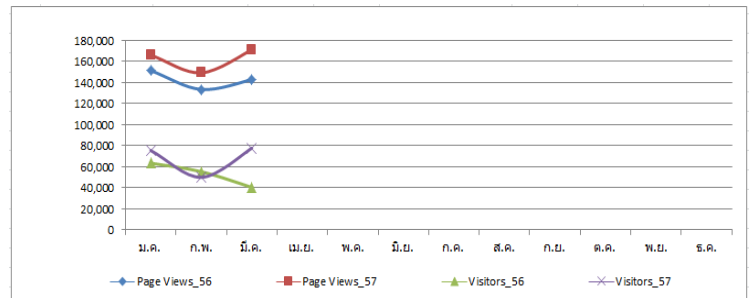

กราฟแสดงความแตกต่างของสถิติการเข้าชมเว็บไซต์กรมปศุสัตว์ระหว่างปี 2556 และ 2557

รวบรวมโดย กลุ่มคอมพิวเตอร์และระบบเครือข่าย ศูนย์สารสนเทศ

ที่มา: <http://truehits.net>

1.สรุปรายงานสถิติเดือน มีนาคม 2557

1. สถิติจำนวนการ click ที่หน้าเว็บไซต์ในเดือนมีนาคมรวมทั้งหมด 171,305 ครั้ง
   - วันที่มีการ click ที่หน้าเว็บไซต์มากที่สุดคือวันที่ 17 จำนวน 8,264 ครั้ง
   - วันที่มีการ click ที่หน้าเว็บไซต์น้อยที่สุดคือวันที่ 2 จำนวน 1,411 ครั้ง
2. สถิติจำนวนผู้เข้าชมเว็บไซต์ในเดือนมีนาคม รวมทั้งหมด 77,498 คน
   - วันที่มีผู้เข้าชมเว็บไซต์มากที่สุดคือวันที่ 24 จำนวน 3,551 คน
   - วันที่มีผู้เข้าชมเว็บไซต์น้อยที่สุดคือวันที่ 2 จำนวน 770 คน
3. สถิติจำนวนผู้ใช้ออนไลน์
   - วันที่มีผู้ใช้ออนไลน์มากที่สุดในเดือนมีนาคมคือวันที่ 6 จำนวน 79 คน
   - วันที่มีผู้ใช้ออนไลน์น้อยที่สุดในเดือนมีนาคมคือวันที่ 23,30 จำนวน 11 คน

หมายเหตุ : Pageviews คือ จำนวน click ที่หน้าเว็บไซต์

Unique IP คือ IP ที่ไม่ซ้ำกัน ซึ่ง IP ที่ไม่ซ้ำกันรายวัน จะไม่เท่ากับผลรวมของ IP รายชั่วโมง เป็นต้น

Session คือ ช่วงเวลาตั้งแต่ ครั้งแรกที่ผู้ใช้รายหนึ่งเข้ามาที่เว็บ จนถึง ออกจากเว็บไซต์ โดยที่นิยมการออกจาเว็บคือ หาย ออกไปเกินกว่า 20 นาที หรือปิด browser เสร็จไป ดังนั้น session จะบวก 1 ทุก ๆ การออกไปจากเว็บ เกินกว่า 20 นาทีหรือปิด browser เสร็จ

Return IP คือ IP ที่เข้าชมยังเว็บไซต์แล้วกลับเข้ามาดูอีกครั้ง

Visitor คือ จำนวนผู้เข้าชมเว็บไซต์

Max User Online คือ จำนวนผู้ใช้ที่ออนไลน์