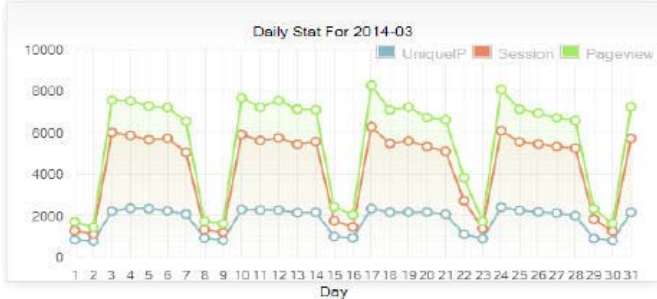

รายงานสถิติผู้เข้าชมเว็บไซต์กรมปศุสัตว์

เดือน มีนาคม 2557

กราฟแสดงสถิติผู้เข้าชมเว็บไซต์กรมปศุสัตว์เดือนมีนาคม 2557

สถิติผู้เข้าชมเว็บไซต์กรมปศุสัตว์เดือน มีนาคม 2557

สถิติรายวัน

วันที่	สถิติรายวัน					
	Page Views	Unique IPs	Sessions	Visitors	[New%/Return%]	Max User Online
1	1,674	814	1,242	855	[36.73/65.38]	14 (11:00 น.)
2	1,411	746	1,083	770	[41.43/61.43]	14 (14:24 น.)
3	7,555	2,193	5,988	3,403	[23.36/80.08]	70 (10:26 น.)
4	7,525	2,326	5,852	3,455	[24.60/78.03]	68 (09:22 น.)
5	7,260	2,306	5,644	3,365	[25.82/77.00]	66 (11:01 น.)
6	7,190	2,205	5,708	3,248	[24.69/78.42]	79 (09:46 น.)
7	6,535	2,049	5,039	2,968	[23.72/79.04]	61 (10:01 น.)
8	1,702	889	1,288	914	[39.17/63.68]	18 (09:39 น.)
9	1,588	775	1,171	807	[37.42/65.92]	12 (11:14 น.)
10	7,657	2,273	5,901	3,503	[26.18/77.16]	66 (09:46 น.)
11	7,205	2,246	5,603	3,287	[25.04/78.55]	66 (09:07 น.)
12	7,543	2,241	5,728	3,260	[25.31/78.53]	72 (10:09 น.)
13	7,115	2,113	5,423	3,168	[25.38/78.00]	62 (10:08 น.)
14	7,083	2,134	5,549	3,131	[23.19/79.81]	67 (10:27 น.)
15	2,390	964	1,724	1,046	[38.24/65.77]	15 (10:01 น.)
16	2,014	902	1,427	930	[35.48/66.67]	16 (12:42 น.)
17	8,264	2,313	6,266	3,461	[24.04/79.60]	72 (09:32 น.)
18	7,084	2,137	5,461	3,179	[23.15/79.21]	67 (09:39 น.)
19	7,213	2,142	5,581	3,181	[23.20/79.75]	59 (10:06 น.)
20	6,710	2,145	5,311	3,064	[23.53/79.24]	57 (09:49 น.)
21	6,602	2,044	5,088	2,970	[22.22/80.24]	59 (10:49 น.)
22	3,799	1,083	2,694	1,209	[37.72/68.49]	44 (10:44 น.)
23	1,699	865	1,354	887	[33.37/68.55]	11 (10:18 น.)
24	8,064	2,373	6,069	3,551	[24.30/78.88]	77 (10:23 น.)
25	7,109	2,224	5,539	3,305	[24.63/78.43]	63 (09:02 น.)
26	6,924	2,151	5,433	3,224	[24.01/79.31]	73 (10:11 น.)
27	6,698	2,096	5,312	3,188	[23.37/79.02]	65 (09:24 น.)
28	6,571	1,970	5,225	3,034	[21.56/80.82]	67 (09:20 น.)
29	2,303	872	1,799	979	[35.75/69.15]	37 (10:05 น.)
30	1,598	769	1,228	802	[36.28/66.58]	11 (11:42 น.)
31	7,220	2,129	5,698	3,354	[23.70/79.90]	67 (10:45 น.)
Unique		46,543		-		
Summation	171,305	54,489	132,428	77,498		
Average	5,526	1,758	4,272	2,500	[25.63/77.48]	51