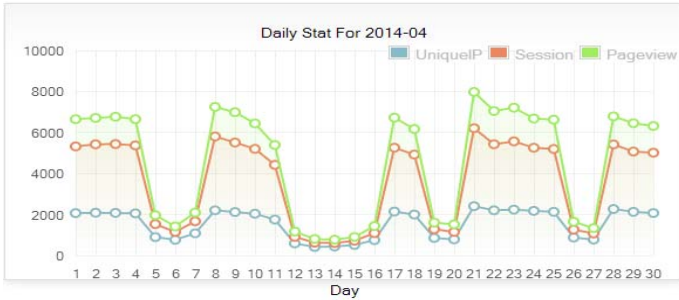

# รายงานสถิติผู้เข้าชมเว็บไซต์กรมปศุสัตว์

เดือน เมษายน 2557

กราฟแสดงสถิติผู้เข้าชมเว็บไซต์กรมปศุสัตว์เดือนเมษายน 2557

หมายเหตุ : Pageviews คือ จำนวน click ที่หน้าเว็บไซต์

- Unique IP คือ IP ที่ไม่ซ้ำกัน ซึ่ง IP ที่ไม่ซ้ำกันรายวัน จะไม่เท่ากับผลรวมของ IP รายชั่วโมง เป็นต้น
- Session คือ ช่วงเวลาที่เริ่มตั้งแต่ ครั้งแรกที่ผู้ใช้รายหนึ่งเข้ามาที่เว็บ จนถึง ออกจากรีบไซต์ โดยที่นิยามการออกจากรีบไซต์ หาย ออกไปเกินกว่า 20 นาที หรือปิด บราวเซอร์ไป ดังนั้น session จะบวก 1 ทุก ๆ การออกไปจากรีบไซต์เกินกว่า 20 นาทีหรือปิดบราวเซอร์
- Return IP คือ IP ที่เข้ามายังเว็บไซต์แล้วกลับเข้ามาดูอีกครั้ง
- Visitor คือ จำนวนผู้เข้าชมเว็บไซต์
- Max User Online คือ จำนวนผู้ใช้ออนไลน์