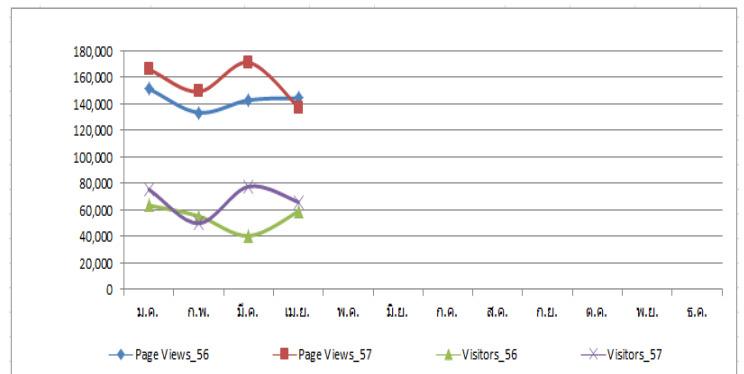

กราฟแสดงความแตกต่างของสถิติการเข้าชมเว็บไซต์กรมปศุสัตว์ระหว่างปี 2556 และ 2557

รวบรวมโดย กลุ่มคอมพิวเตอร์และระบบเครือข่าย ศูนย์สารสนเทศ