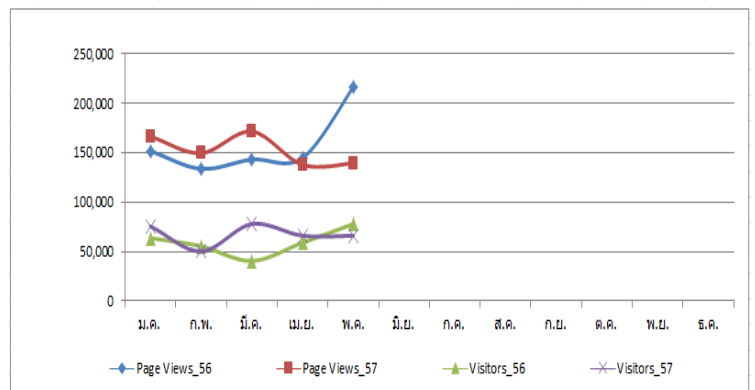

กราฟแสดงความแตกต่างของสถิติการเข้าชมเว็บไซต์กรมปศุสัตว์ระหว่างปี 2556 และ 2557

รวบรวมโดย กลุ่มคอมพิวเตอร์และระบบเครือข่าย ศูนย์สารสนเทศ

หมายเหตุ : Pageviews คือ จำนวน click ที่หน้าเว็บไซต์
Unique IP คือ IP ที่ไม่ซ้ำกัน ซึ่ง IP ที่ไม่ซ้ำกันรายวันจะไม่เท่ากับผลรวมของ IP รายชั่วโมง เป็นต้น
Session คือ ช่วงเวลาที่ครั้งเดียวที่ผู้ใช้รายหนึ่งเข้ามาที่เว็บ จนถึงออกจากเว็บไซต์ โดยที่นิยามการออกจากเว็บคือ หาย ออกไปเกินกว่า 20 นาที หรือปิด บราวเซอร์ไป ดังนั้น session จะบวก 1 ทุก ๆ การออกไปจากเว็บเกินกว่า 20 นาทีหรือปิดบราวเซอร์
Return IP คือ IP ที่เข้ามาถึงเว็บไซต์แล้วกลับเข้ามาดูอีกครั้ง
Visitor คือ จำนวนผู้เข้าชมเว็บไซต์
Max User Online คือ จำนวนผู้ใช้ที่ออนไลน์