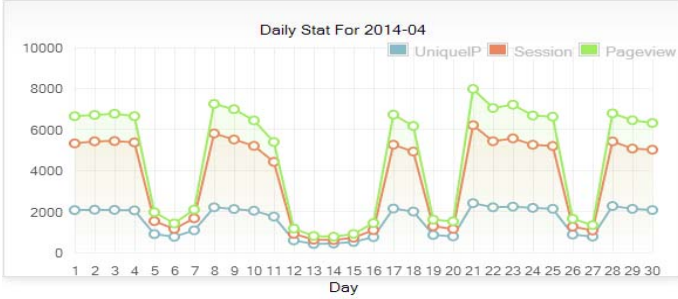

# รายงานสถิติผู้เข้าชมเว็บไซต์กรมปศุสัตว์ เดือน พฤษภาคม 2557

## สถิติรายปี 2557

กราฟแสดงสถิติผู้เข้าชมเว็บไซต์กรมปศุสัตว์เดือน พฤษภาคม 2557

สถิติผู้เข้าชมเว็บไซต์กรมปศุสัตว์ปี 2557

เดือน/ปี	Page Views	Unique IPs	Sessions	Visitors	Max User Online		
					จำนวน	เวลา	วันที่
01/2557	166,198	54,228	127,440	75,573	89	11:11 น.	7
02/2557	149,295	50,100	115,187	69,584	76	09:32 น.	26
03/2557	171,305	54,489	132,428	77,498	79	09:46 น.	6
04/2557	137,516	46,896	108,882	66,043	73	09:25 น.	23
05/2557	139,238	45,313	107,971	65,914	83	09:21 น.	26
06/2557							
07/2557							
08/2557							
09/2557							
10/2557							
11/2557							
12/2557							
Summation	763,552	251,026	591,908	309,407	-	-	-

### สรุปรายงานสถิติเดือน พฤษภาคม 2557

- สถิติจำนวนการ click ที่หน้าเว็บไซต์ในเดือน พฤษภาคมรวมทั้งหมด 139,238 ครั้ง
  - วันที่มีการ click ที่หน้าเว็บไซต์มากที่สุดคือวันที่ 26 จำนวน 9,362 ครั้ง
  - วันที่มีการ click ที่หน้าเว็บไซต์น้อยที่สุดคือวันที่ 18 จำนวน 1,122 ครั้ง
- สถิติจำนวนผู้เข้าชมเว็บไซต์ในเดือน พฤษภาคม รวมทั้งหมด 65,914 คน
  - วันที่มีผู้เข้าชมเว็บไซต์มากที่สุดคือวันที่ 26 จำนวน 4,000 คน
  - วันที่มีผู้เข้าชมเว็บไซต์น้อยที่สุดคือวันที่ 18 จำนวน 609 คน
- สถิติจำนวนผู้ใช้ออนไลน์
  - วันที่มีผู้ใช้ออนไลน์มากที่สุดในเดือน พฤษภาคมคือวันที่ 26 จำนวน 83 คน
  - วันที่มีผู้ใช้ออนไลน์น้อยที่สุดในเดือน พฤษภาคมคือวันที่ 10,11,17 และ 18 จำนวน 10 คน

รวบรวมโดย กลุ่มคอมพิวเตอร์และระบบเครือข่าย ศูนย์สารสนเทศ

หมายเหตุ : Pageviews คือ จำนวน click ที่หน้าเว็บไซต์  
 Unique IP คือ IP ที่ไม่ซ้ำกัน ซึ่ง IP ที่ไม่ซ้ำกันรายวันจะไม่เท่ากับผลรวมของ IP รายชั่วโมง เป็นต้น  
 Session คือ ช่วงเวลาที่ครั้งเดียวที่ผู้ใช้รายหนึ่งเข้ามาที่เว็บ จนถึงออกจากเว็บไซต์ โดยที่นิยามการออกจากเว็บคือ หาย ออกไปเกินกว่า 20 นาที หรือปิด บราวเซอร์ไป ดังนั้น session จะบวก 1 ทุก ๆ การออกไปจากเว็บเกินกว่า 20 นาทีหรือปิดบราวเซอร์  
 Return IP คือ IP ที่เข้ามาถึงเว็บไซต์แล้วกลับเข้ามาดูอีกครั้ง  
 Visitor คือ จำนวนผู้เข้าชมเว็บไซต์  
 Max User Online คือ จำนวนผู้ใช้ที่ออนไลน์